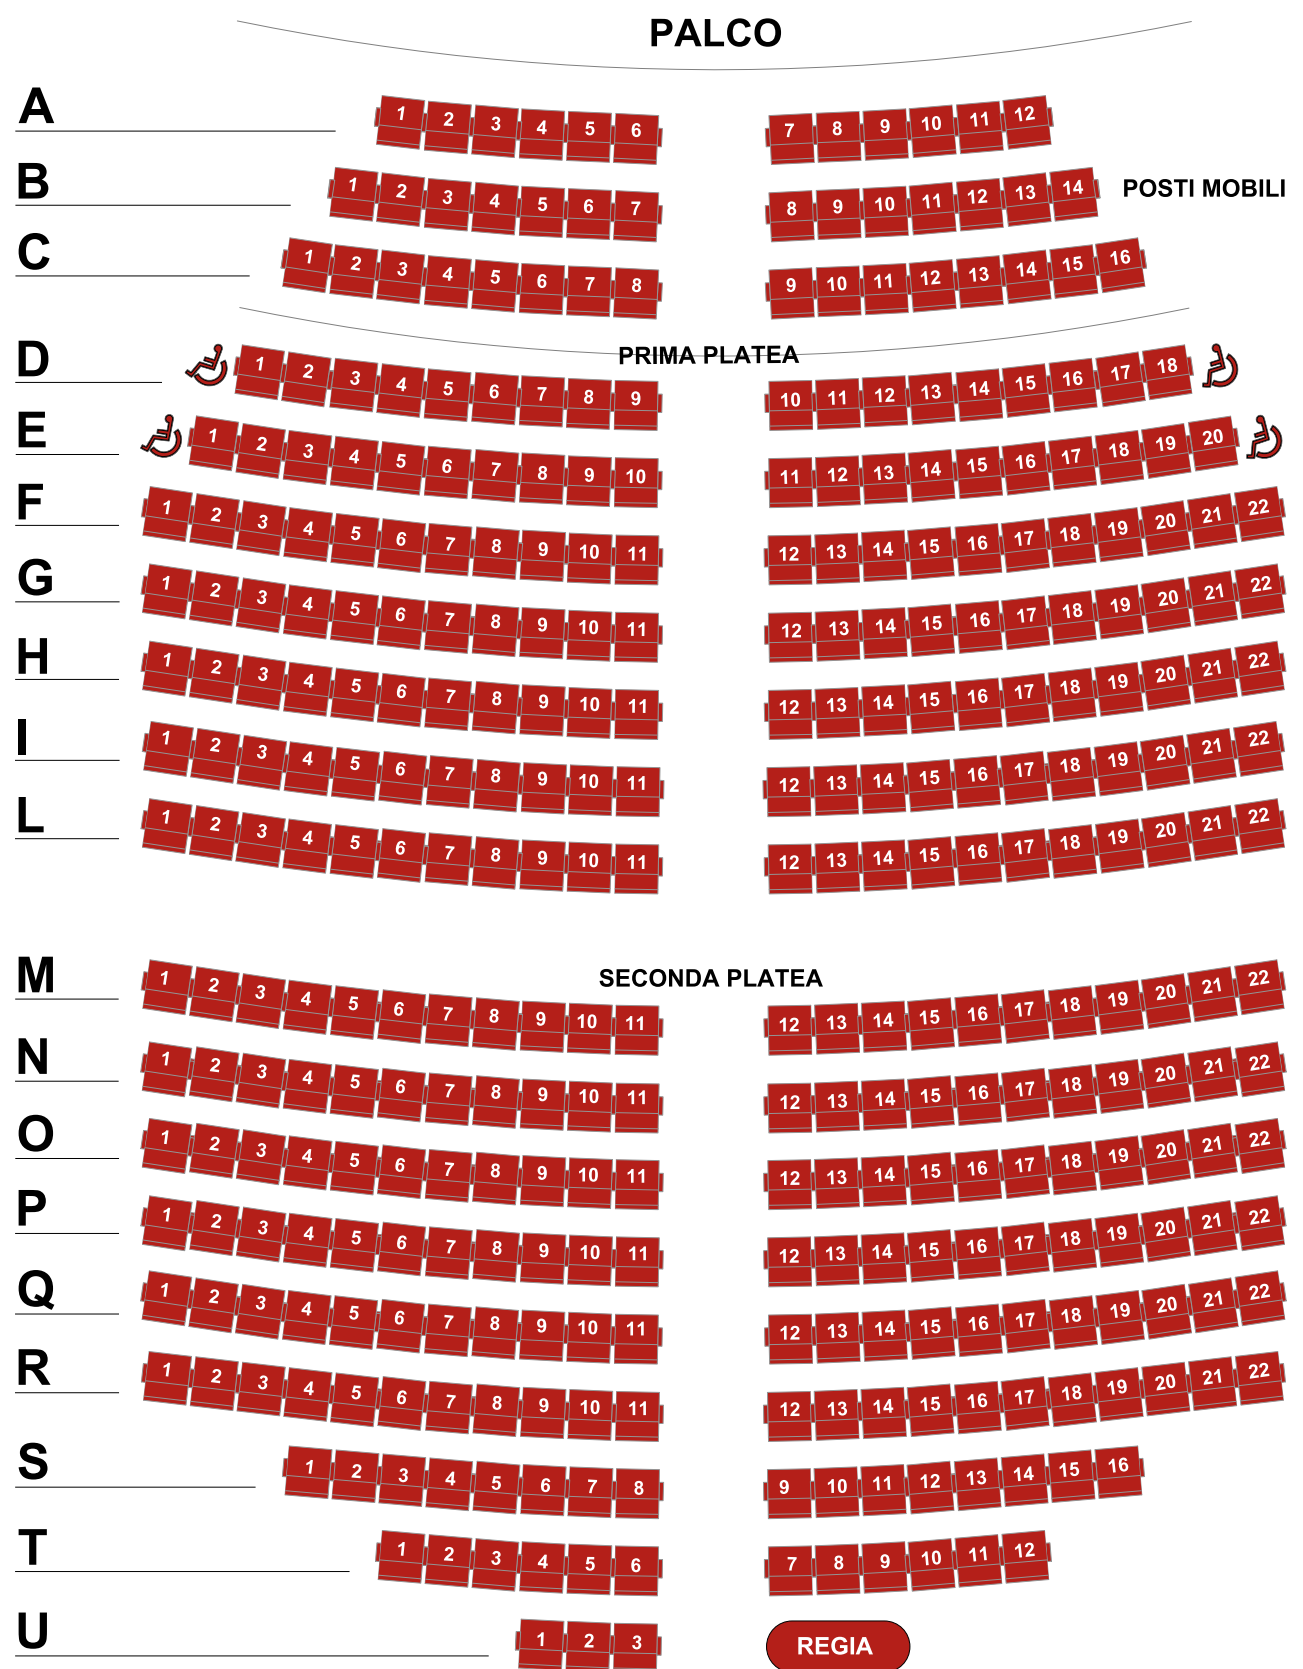

# TEATRO SOCIALE DI SONDRIO

## PLANIMETRIA GENERALE POSTI A SEDERE

**PLATEA**  
 totale posti: 357  
 311 + 4H + 42 mobili

**VISIBILITA' NULLA**  
 totale posti: 16

**VISIBILITA' LIMITATA**  
 totale posti: 32

**GALLERIA**  
 totale posti: 224