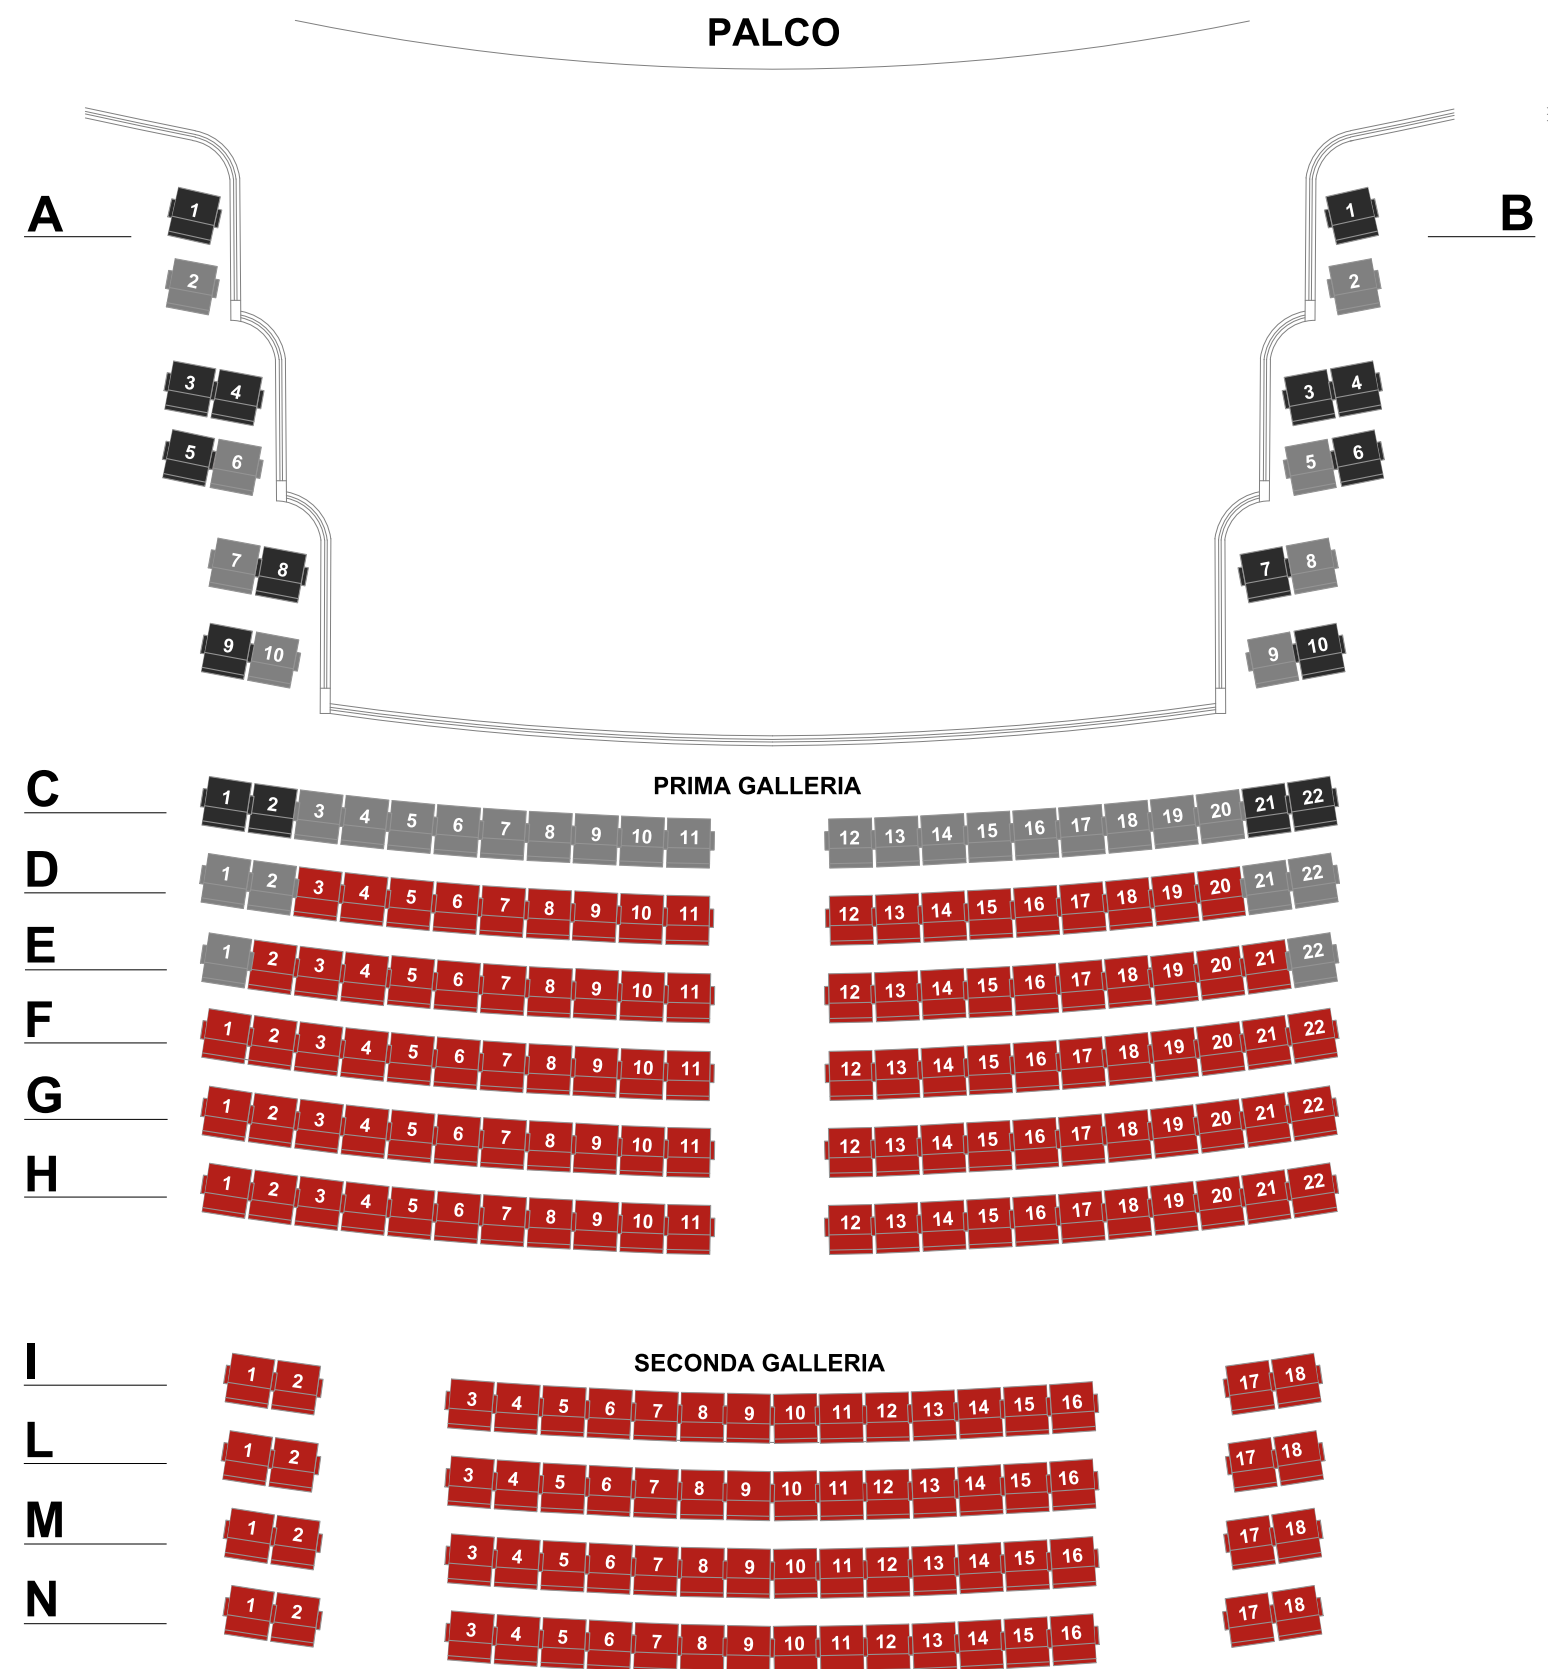

# TEATRO SOCIALE DI SONDRIO

## PLANIMETRIA GENERALE POSTI A SEDERE

**PLATEA**  
 totale posti: 357  
 311 + 4H + 42 mobili

**VISIBILITA' NULLA**  
 totale posti: 16

**VISIBILITA' LIMITATA**  
 totale posti: 32

**GALLERIA**  
 totale posti: 224